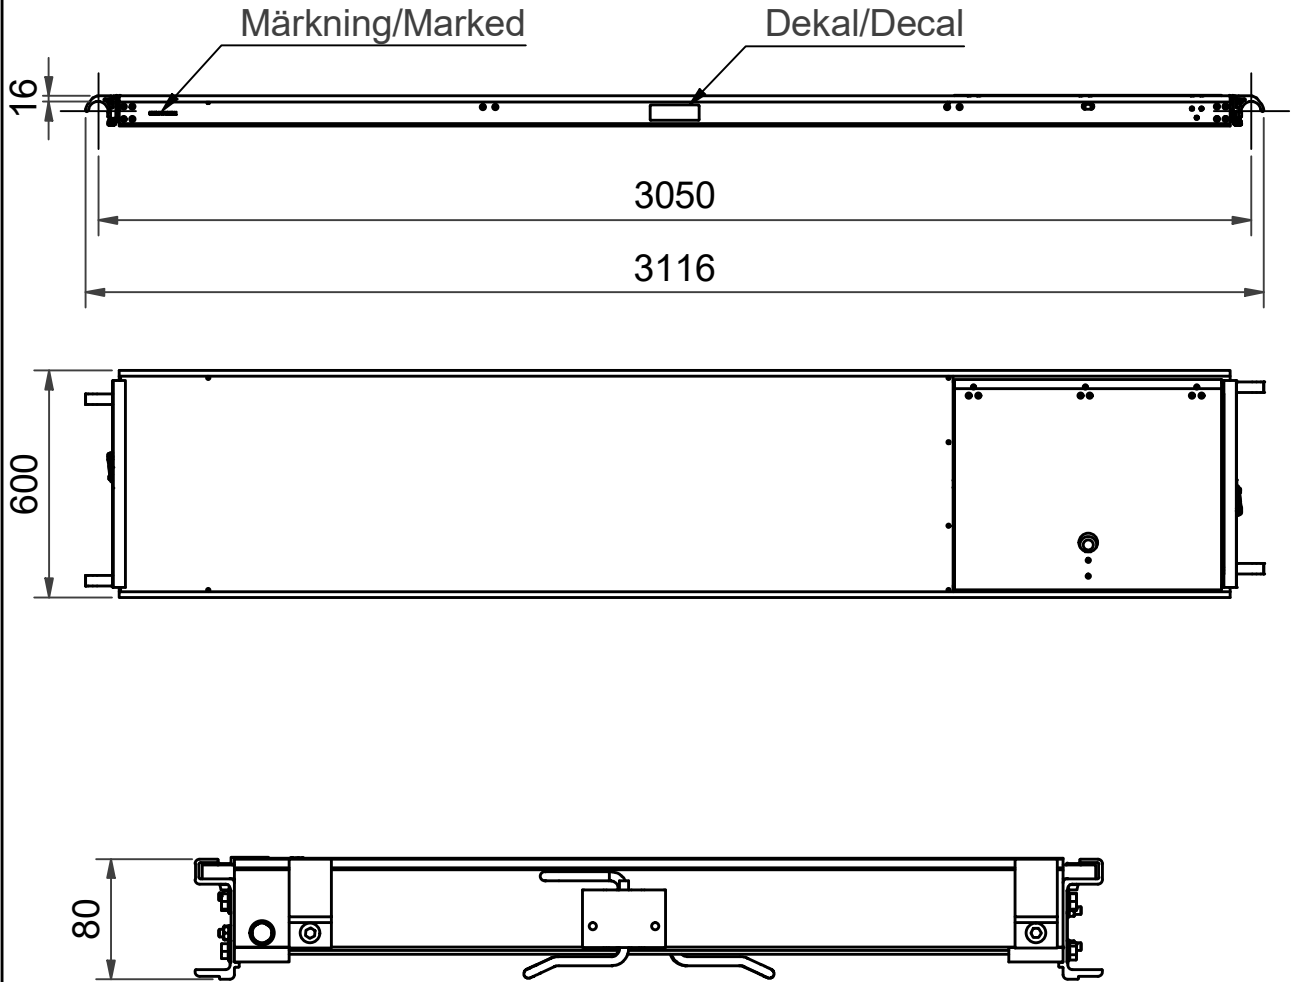

Krokplan lucka 3050x600 AL

Decking unit light hatch 3050x600 AL

T-4071305

2015-11-09

Lastklass Load class	3
-------------------------	---

Benämning / Kod Component / Code	Art. nr. Art. No.	Vikt Weight
Krokplan lucka 3050x600 AL Decking unit light hatch 3050x600 AL	4071305	24,5 kg