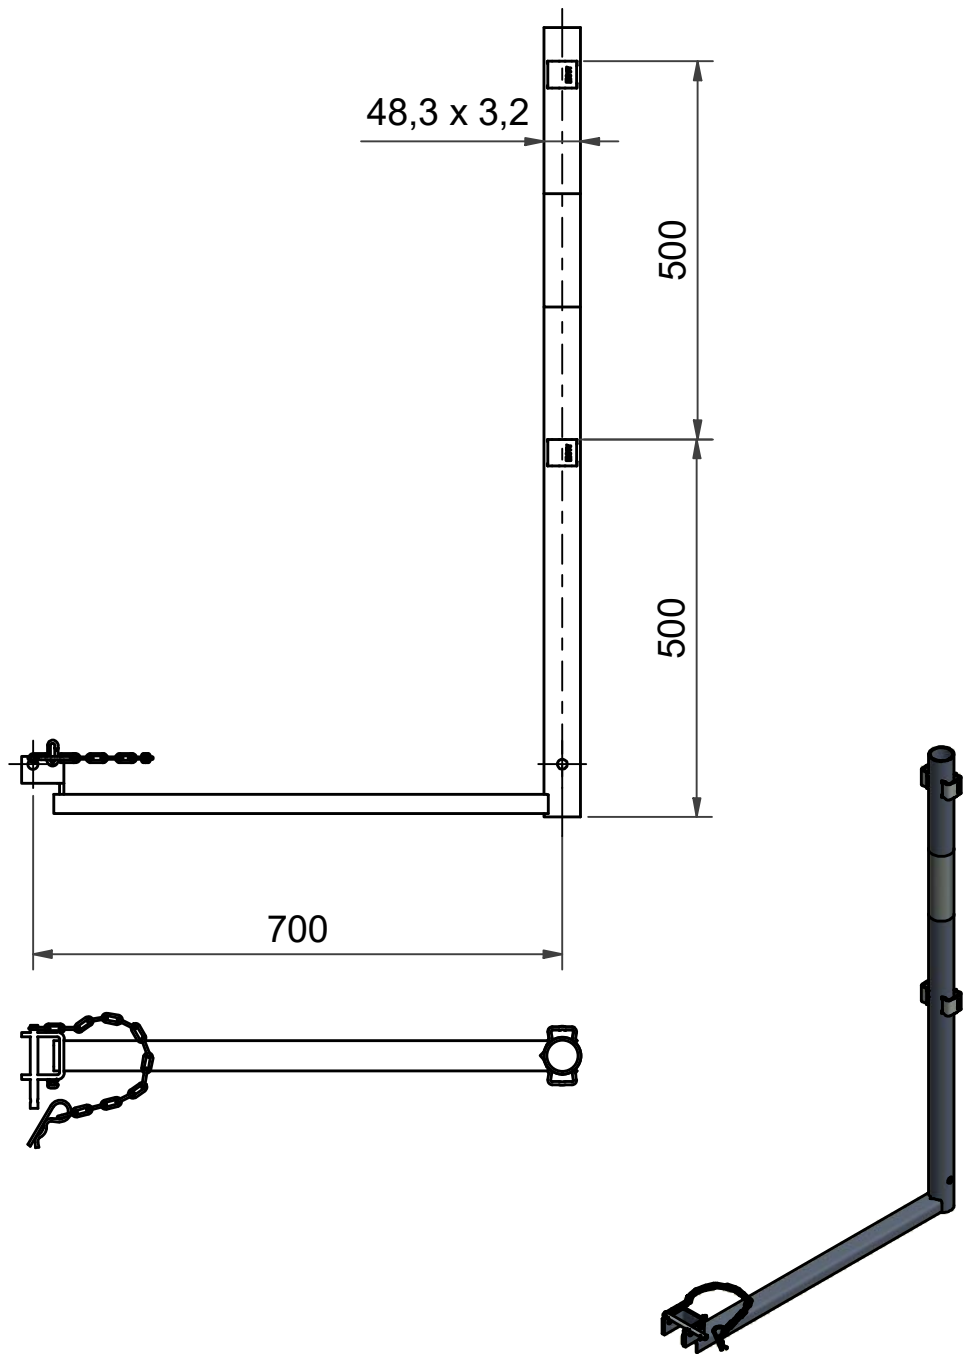

L-Ram RAL 1000
L-frame RAL 1000

T-8734100

2015-11-10

Benämning / Kod Component / Code	Art. nr. Art. No.	Vikt Weight
L-Ram RAL 1000 L-frame RAL 1000	8734100	6,5 kg

HAKI AB S-280 63 Sibbhult, Sweden. Tel. +46 44 494 00, Fax +46 44 494 70