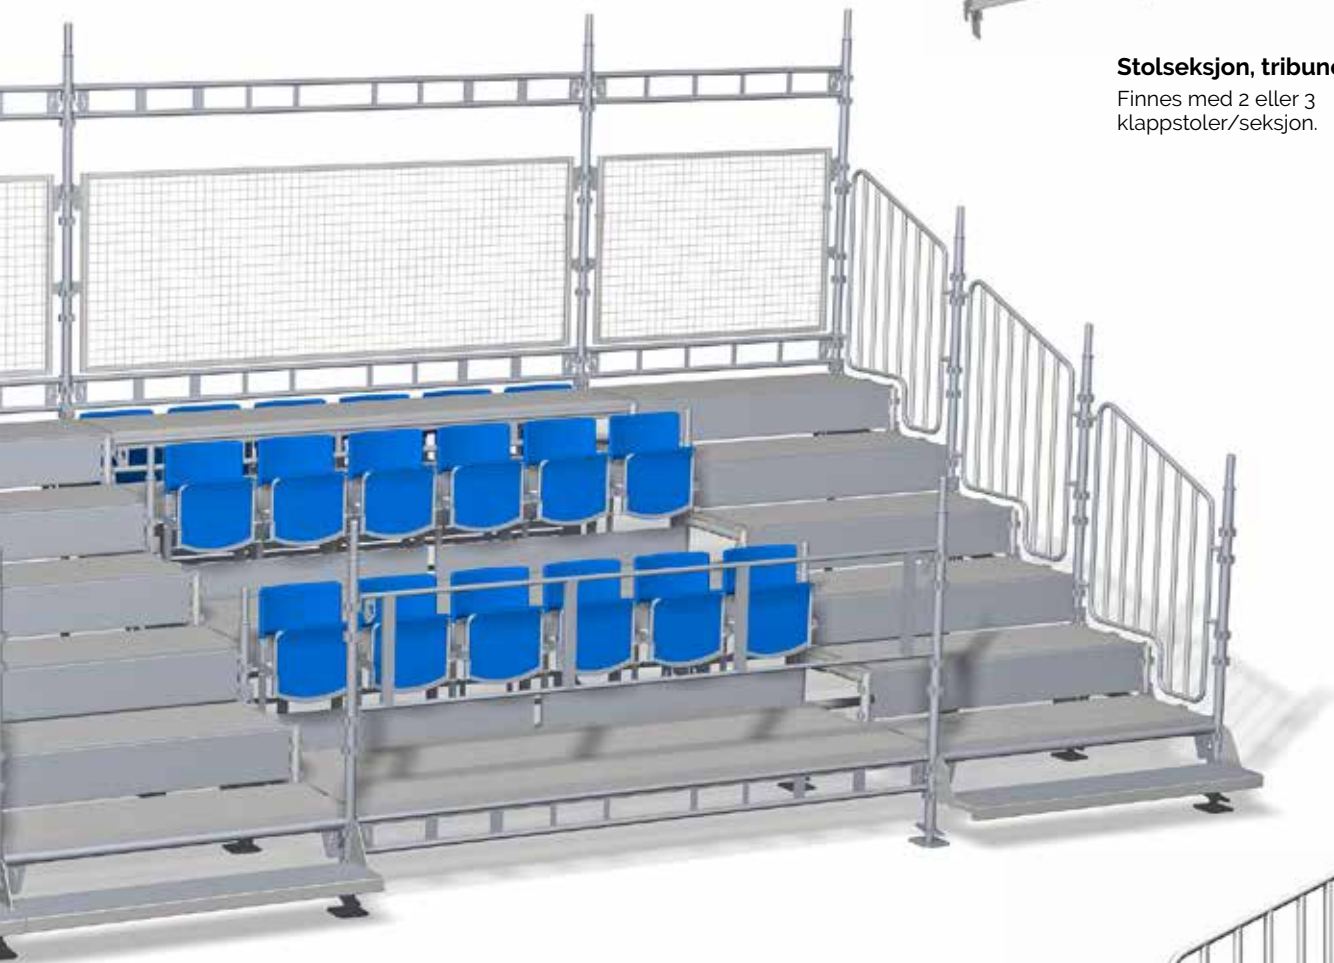

Stolseksjon, tribune

Finnes med 2 eller 3 klapstoler/seksjon.