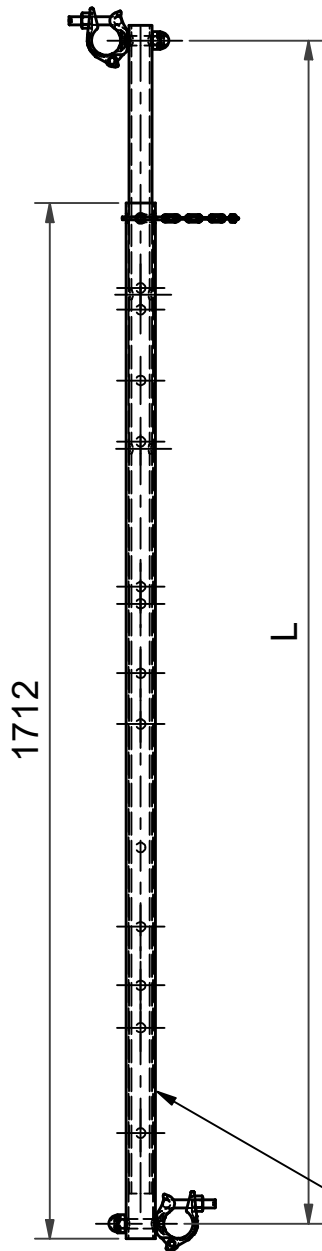

**HAKI Universal**  
**Teleskopiskt horisontalstag HDS AL**  
**Telescopic plan brace HDS AL**

T-4141010

2022-03-24

L	Facklängd	Fackbredd
3470	3050	1655
3296	3050	1250
3226	3050	1050
3129	3050	700
2998	2500	1655
2795	2500	1250
2711	2500	1050
2596	2500	700
2568	1964	1655
2340	1655	1655
2328	1964	1250
2227	1964	1050
2110	1964	770
2085	1964	700
2074	1655	1250
1960	1655	1050

Märkning/Marked

Rekommenderat åtdragningsmoment/Recommended torque 60 Nm  
Maximalt åtdragningsmoment/Maximum torque 80 Nm

Benämning / Kod Component / Code	Art. nr. Art. No.	Vikt Weight
Teleskopiskt horisontalstag HDS AL Telescopic plan brace HDS AL	4141010	6,5 kg