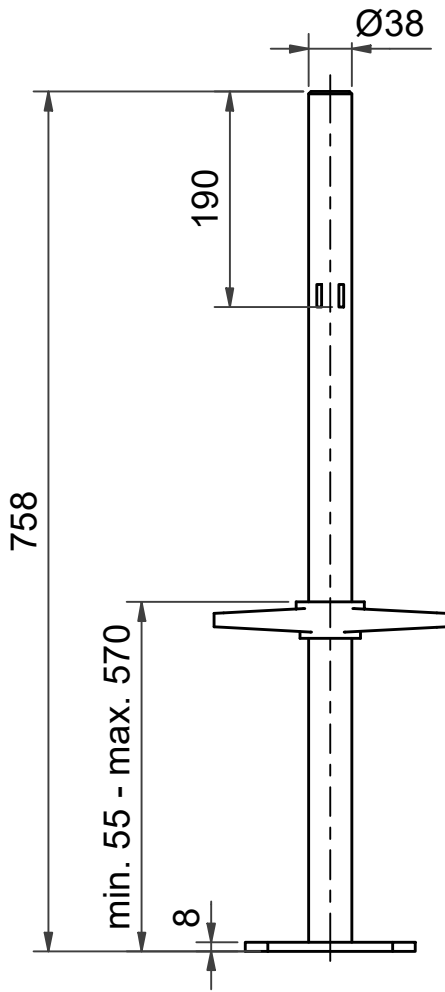

Bottenskruv Justerbar Fzv
Adjustable Base Jack G

T-2071000
2015-11-10

SWL 50 kN

Benämning / Kod Component / Code	Art. nr. Art. No.	Vikt Weight
Bottenskruv Justerbar Fzv Adjustable Base Jack G	2071000	5,0 kg