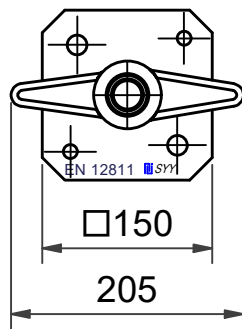

Bottenskruv Justerbar Fzv
Adjustable Base Jack G

T-2071000
2015-11-10

SWL 50 kN

Benämning / Kod Component / Code	Art. nr. Art. No.	Vikt Weight
Bottenskruv Justerbar Fzv Adjustable Base Jack G	2071000	5,0 kg