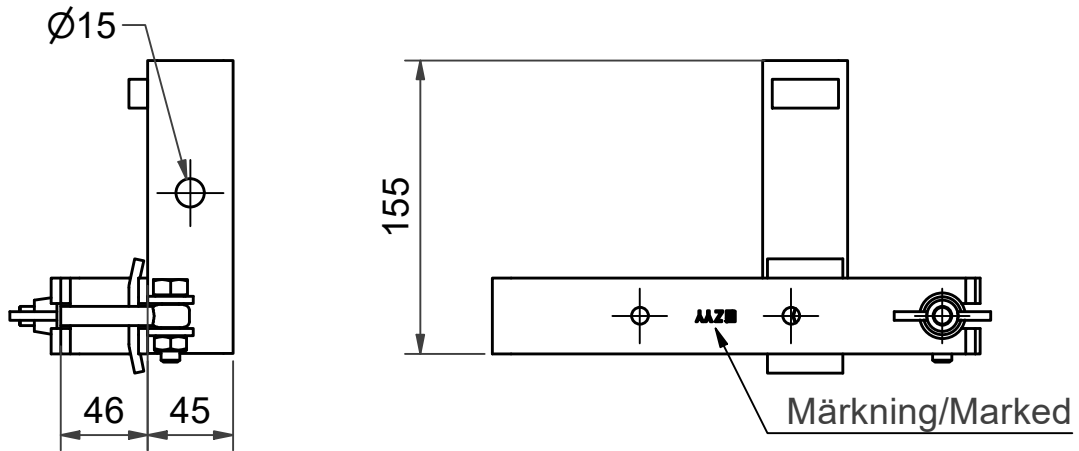

**HAKI Universal**  
**Fäste LSS-UTV AL fzv**  
**Bracket LSS-UTV AL G**

T-7058300

2016-03-16

Kombineras i HAKI Universal och HAKI Ram med  
UTV 3050x2000 AL, LSS 1000 och SKRD 2500./  
To be combined in HAKI Universal and HAKI Ram with  
UTV 3050x2000 AL, LSS 1000 and SKRD 2500.

Låssprint Ø12/  
Spring pin Ø12  
2113100

Benämning / Kod Component / Code	Art. nr. Art. No.	Vikt Weight
Fäste LSS-UTV AL fzv Bracket LSS-UTV AL G	7058300	1,9 kg