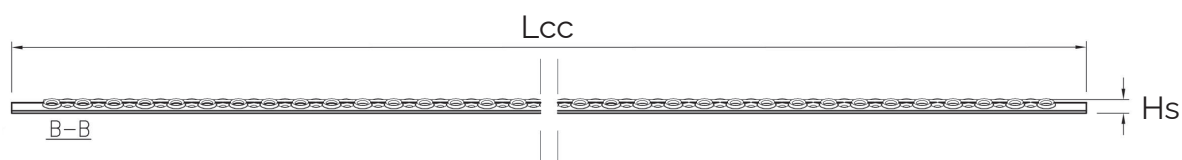

Utfyllingsplate i Aluminium

Type	Lengde (Lcc)	Bredde (Pw)	Høyde (Hs)	Tykkelse (Mt)	Vekt	HAKI artikkelnr
Utfyllingsplate O3-225	1245	227	15.5	3	2.19	2750411
Utfyllingsplate O3-225	1645	227	15.5	3	2.90	2750412
Utfyllingsplate O3-225	1945	227	15.5	3	3.44	2750414
Utfyllingsplate O3-225	2545	227	15.5	3	4.38	2750413
Utfyllingsplate O3-225	3045	227	15.5	3	5.34	2750415

Mål i mm / vekt i kg