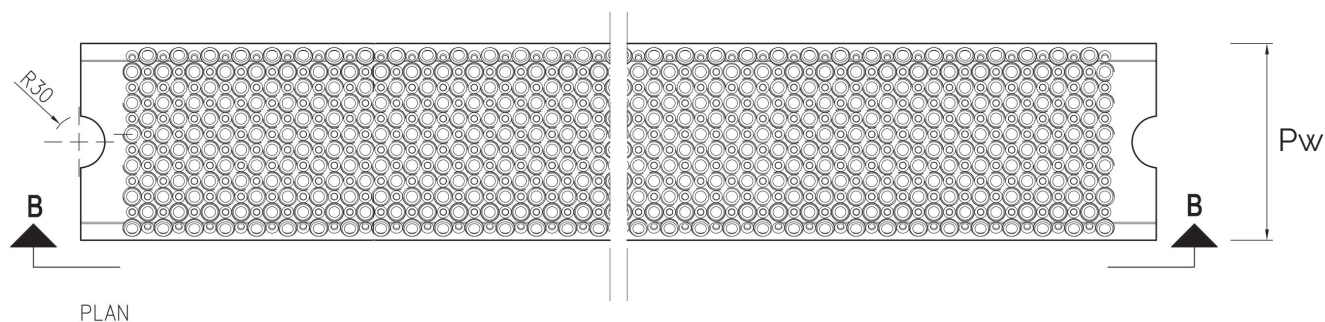

Utfyllingsplate i Aluminium

Type	Lengde (Lcc)	Bredde (Pw)	Høyde (Hs)	Tykkelse (Mt)	Vekt	HAKI artikkelnr
Utfyllingsplate O3-225	1245	227	15.5	3	2.19	2750411
Utfyllingsplate O3-225	1645	227	15.5	3	2.90	2750412
Utfyllingsplate O3-225	1945	227	15.5	3	3.44	2750414
Utfyllingsplate O3-225	2545	227	15.5	3	4.38	2750413
Utfyllingsplate O3-225	3045	227	15.5	3	5.34	2750415

Mål i mm / vekt i kg