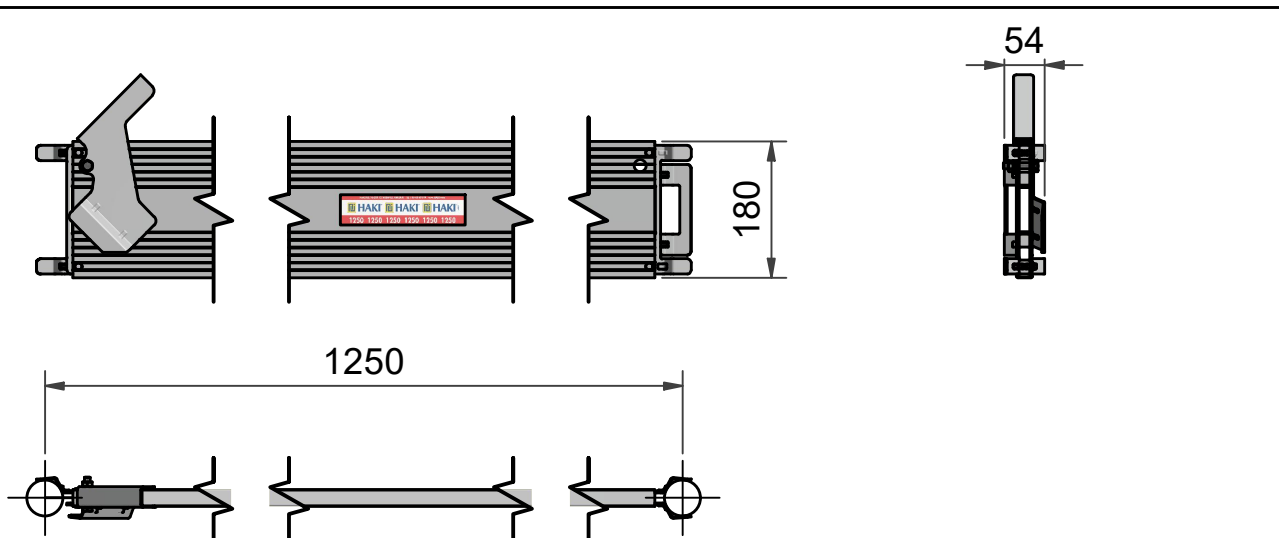

HAKI Universal

Fotlist 1250 AL

Toe board 1250 AL

T-4161121

2017-02-17

Art nr.	L (mm)	Vikt/weight (kg)
4161031	300	0,65
4161051	564	1,03
4161071	700	1,27
4161077	770	1,40
4161101	1010	1,82
4161105	1050	1,91
4161121	1250	2,18
4161150	1525	2,75
4161151	1550	2,82
4161161	1655	2,91
4161173	1730	3,15
4161181	1800	3,28
4161191	1964	3,46
4161201	2050	3,64
4161211	2134	3,84
4161221	2210	3,98
4161231	2357	4,24
4161251	2500	4,55
4161255	2550	4,64
4161301	3050	5,47

Benämning / Kod Component / Code	Art. nr. Art. No.	Vikt Weight
Fotlist 1250 AL Toe board 1250 AL	4161121	2,18 kg

HAKI AB S-289 72 Sibbhult, Sweden. Tel. +46 44 494 00, www.HAKI.com

© Copyright HAKI AB

This document must not be copied without our written permission, and the contents thereof must not be imparted to a third party nor be used for any unauthorized purpose. Contravention will be prosecuted. HAKI AB