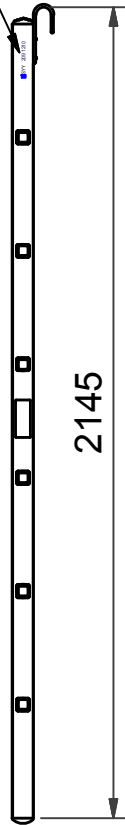

Stege ST 2100 AL
Ladder ST 2100 AL

T-2091210

2015-11-10

Märkning/Marked

© Copyright HAKI AB

This document must not be copied without our written permission, and the contents thereof must not be imparted to a third party nor be used for any unauthorized purpose. Contravention will be prosecuted. HAKI AB

© Copyright HAKI AB

Denna ritning får ej utan vårt medgivande kopieras. Den får ej heller delgivas annan eller eljest obehörigen användas. Överträdelse beivras med stöd av gällande lag. HAKI AB

Benämning / Kod Component / Code	Art. nr. Art. No.	Vikt Weight
Stege ST 2100 AL Ladder ST 2100 AL	2091210	