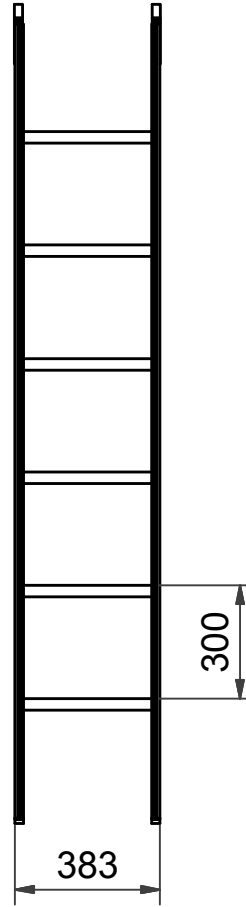

Stege ST 2100 AL
Ladder ST 2100 AL

T-2091210

2015-11-10

Märkning/Marked

© Copyright HAKI AB

This document must not be copied without our written permission, and the contents thereof must not be imparted to a third party nor be used for any unauthorized purpose. Contravention will be prosecuted. HAKI AB

© Copyright HAKI AB

Denna ritning får ej utan vårt medgivande kopieras. Den får ej heller delgivas annan eller eljest obehörigen användas. Överträdelse beivras med stöd av gällande lag. HAKI AB

Benämning / Kod Component / Code	Art. nr. Art. No.	Vikt Weight
Stege ST 2100 AL Ladder ST 2100 AL	2091210	